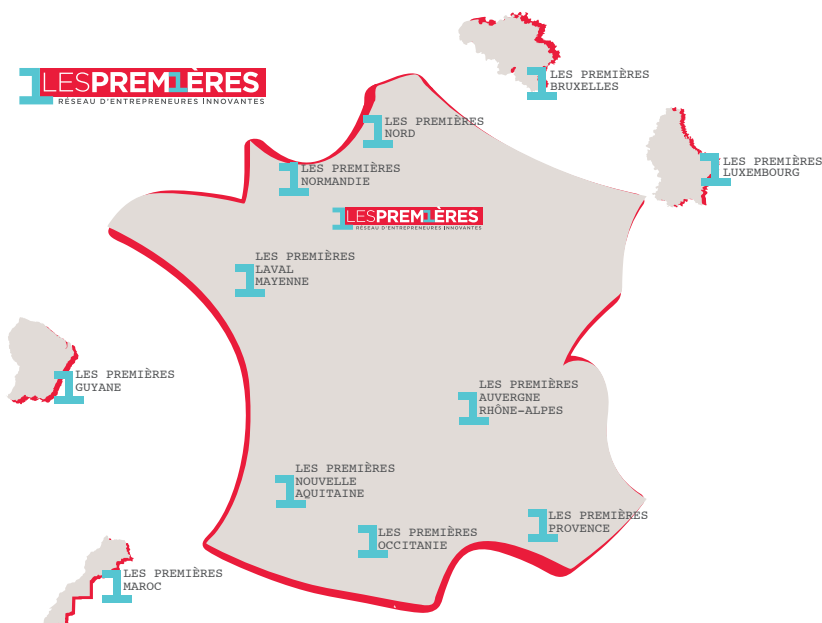

# UNE INCUBATION MIXTE AU SERVICE DE L'INNOVATION

LUXEMBOURG

— L'incubateur Les Premières Luxembourg fait partie du **1<sup>er</sup> Réseau d'incubateurs dédié aux entrepreneures et aux équipes mixtes innovantes**, présent en France, en Belgique, au Luxembourg et au Maroc. Depuis plus de 10 ans, nous mobilisons l'immense potentiel économique des femmes entrepreneures pour **créer de la valeur, des emplois et de la croissance**.

## L'OFFRE D'ACCOMPAGNEMENT BY LES PREMIÈRES

Les Premières accompagnent à chaque étape l'entrepreneure et sa start-up.

1.

IDÉE

TESTER  
ET VALIDER  
SON IDÉE

2.

MONTAGE

CONSTRUIRE SON  
PROJET ET LANCER  
SON BUSINESS

# LE RÉSEAU INTERNATIONAL